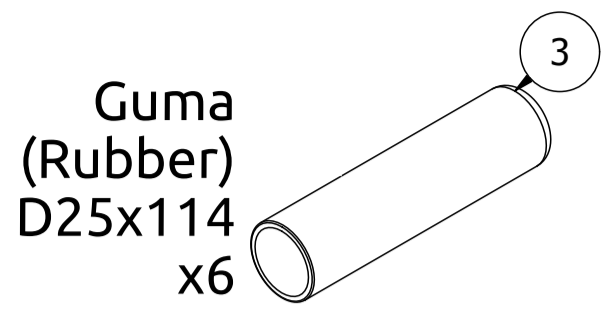

MH-D202

Nr. części (Part no.)	Ilość (Quantity)	Nazwa części	Opis (Details)	Part name
1	1	Drążek	MH-D202 2.0	Bar
2	4	Blacha	3x187x220	Plate
3	6	Guma	D25x114	Rubber
4	1	Hak	M8x60	Hook
5	2	Naklejka	27x158	Sticker
6	1	Nakrętka	M8	Nut
7	6	Nakrętka	M10	Nut
8	12	Podkładka	D10	Washer
9	2	Profil	40x40x1,5x446	Profile
10	4	Śruba	HEX M10x60	HEX Bolt
11	2	Śruba	HEX M10x70	HEX Bolt
12	2	Zaślepka	40x40	End cap

Montageanleitung

Assembly / Montageanleitung / Montážní návod / Schemat montażu / Инструкция по монтажу /
Instruction d'installation

Naklejka
(Sticker)
27x158
x2

Nakrętka
(Nut)
M10
x4

Podkładka
(Washer)
D10
x8

Śruba
(HEX Bolt)
HEX M10x60
x8

Zaślepka
(End cap)
40x40
x2

x2

Montageanleitung

Assembly / Montageanleitung / Montážní návod / Schemat montażu / Инструкция по монтажу /
Instruction d'installation

Montageanleitung