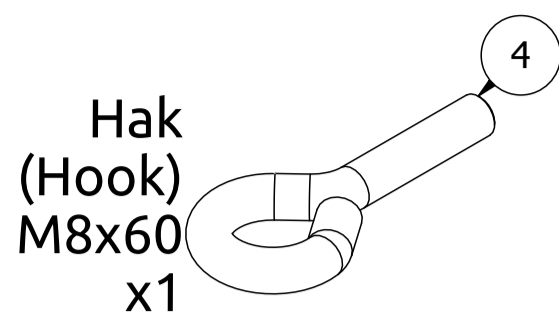

MH-D202

Nr. części (Part no.)	Ilość (Quantity)	Nazwa części	Opis (Details)	Part name
1	1	Drążek	MH-D202 2.0	Bar
2	4	Blacha	3x187x220	Plate
3	6	Guma	D25x114	Rubber
4	1	Hak	M8x60	Hook
5	2	Naklejka	27x158	Sticker
6	1	Nakrętka	M8	Nut
7	6	Nakrętka	M10	Nut
8	12	Podkładka	D10	Washer
9	2	Profil	40x40x1,5x446	Profile
10	4	Śruba	HEX M10x60	HEX Bolt
11	2	Śruba	HEX M10x70	HEX Bolt
12	2	Zaślepka	40x40	End cap

Montageanleitung

Assembly / Montageanleitung / Montážní návod / Schemat montażu / Инструкция по монтажу /
Instruction d'installation

Naklejka
(Sticker)
27x158
x2

Nakrętka
(Nut)
M10
x4

Podkładka
(Washer)
D10
x8

Śruba
(HEX Bolt)
HEX M10x60
x8

Zaślepka
(End cap)
40x40
x2

x2

Montageanleitung

Assembly / Montageanleitung / Montážní návod / Schemat montażu / Инструкция по монтажу /
Instruction d'installation

Montageanleitung