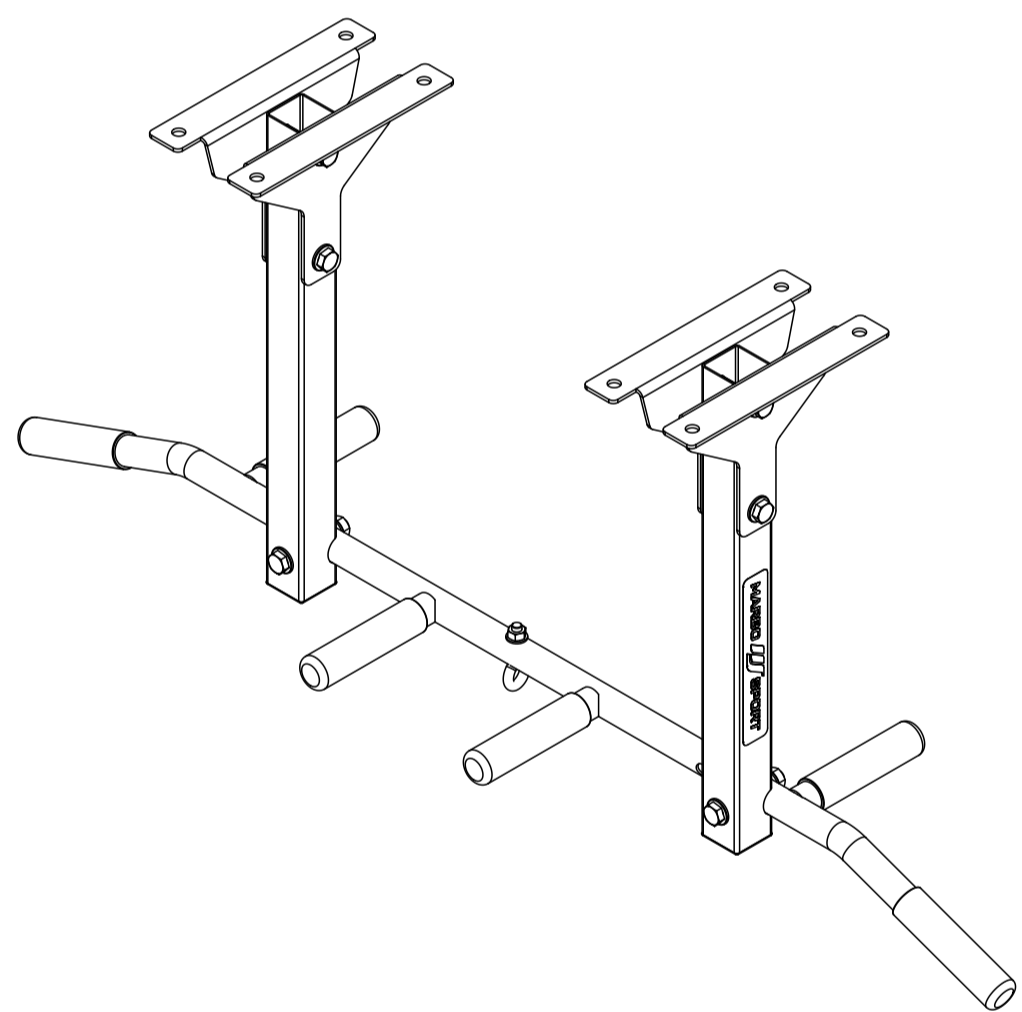

MARBO SPORT

DE KLIMMZUGSTANGE

EN UNIVERSAL BAR

CZ HRAZDA

RU УНИВЕРСАЛЬНЫЙ БАР

PL DRAŻEK UNIWERSALNY

FR BARRE DE TRACTION

**MAX
150 KG**

MH-D202

Nr. części (Part no.)	Ilość (Quantity)	Nazwa części	Opis (Details)	Part name
1	1	Drążek	MH-D202 2.0	Bar
2	4	Blacha	3x187x220	Plate
3	6	Guma	D25x114	Rubber
4	1	Hak	M8x60	Hook
5	2	Naklejka	27x158	Sticker
6	1	Nakrętka	M8	Nut
7	6	Nakrętka	M10	Nut
8	12	Podkładka	D10	Washer
9	2	Profil	40x40x1,5x446	Profile
10	4	Śruba	HEX M10x60	HEX Bolt
11	2	Śruba	HEX M10x70	HEX Bolt
12	2	Zaślepka	40x40	End cap

Montageanleitung

Assembly / Montageanleitung / Montážní návod / Schemat montażu / Инструкция по монтажу /
Instruction d'installation

Naklejka
(Sticker)
27x158
x2

Nakrętka
(Nut)
M10
x4

Podkładka
(Washer)
D10
x8

Śruba
(HEX Bolt)
HEX M10x60
x8

Zaślepka
(End cap)
40x40
x2

x2

Montageanleitung

Assembly / Montageanleitung / Montážní návod / Schemat montażu / Инструкция по монтажу /
Instruction d'installation

Montageanleitung