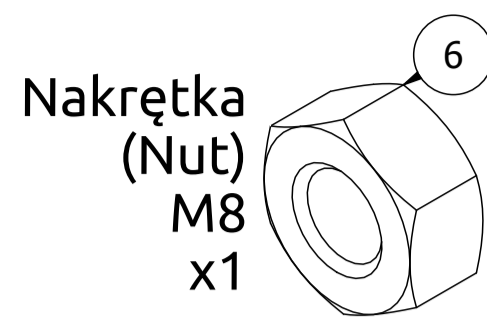

MH-D202

Nr. części (Part no.)	Ilość (Quantity)	Nazwa części	Opis (Details)	Part name
1	1	Drążek	MH-D202 2.0	Bar
2	4	Blacha	3x187x220	Plate
3	6	Guma	D25x114	Rubber
4	1	Hak	M8x60	Hook
5	2	Naklejka	27x158	Sticker
6	1	Nakrętka	M8	Nut
7	6	Nakrętka	M10	Nut
8	12	Podkładka	D10	Washer
9	2	Profil	40x40x1,5x446	Profile
10	4	Śruba	HEX M10x60	HEX Bolt
11	2	Śruba	HEX M10x70	HEX Bolt
12	2	Zaślepka	40x40	End cap

Montageanleitung

Assembly / Montageanleitung / Montážní návod / Schemat montażu / Инструкция по монтажу /
Instruction d'installation

Naklejka
(Sticker)
27x158
x2

Nakrętka
(Nut)
M10
x4

Podkładka
(Washer)
D10
x8

Śruba
(HEX Bolt)
HEX M10x60
x8

Zaślepka
(End cap)
40x40
x2

x2

Montageanleitung

Assembly / Montageanleitung / Montážní návod / Schemat montażu / Инструкция по монтажу /
Instruction d'installation

Montageanleitung