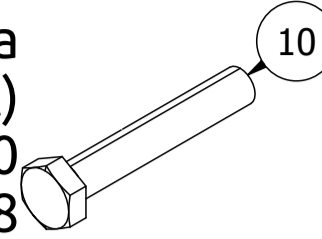

MH-D202

Nr. części (Part no.)	Ilość (Quantity)	Nazwa części	Opis (Details)	Part name
1	1	Drążek	MH-D202 2.0	Bar
2	4	Blacha	3x187x220	Plate
3	6	Guma	D25x114	Rubber
4	1	Hak	M8x60	Hook
5	2	Naklejka	27x158	Sticker
6	1	Nakrętka	M8	Nut
7	6	Nakrętka	M10	Nut
8	12	Podkładka	D10	Washer
9	2	Profil	40x40x1,5x446	Profile
10	4	Śruba	HEX M10x60	HEX Bolt
11	2	Śruba	HEX M10x70	HEX Bolt
12	2	Zaślepka	40x40	End cap

Montageanleitung

Assembly / Montageanleitung / Montážní návod / Schemat montażu / Инструкция по монтажу /
Instruction d'installation

Naklejka
(Sticker)
27x158
x2

Nakrętka
(Nut)
M10
x4

Podkładka
(Washer)
D10
x8

Śruba
(HEX Bolt)
HEX M10x60
x8

Zaślepka
(End cap)
40x40
x2

x2

Montageanleitung

Assembly / Montageanleitung / Montážní návod / Schemat montażu / Инструкция по монтажу /
Instruction d'installation

Montageanleitung