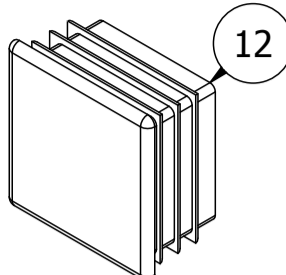

MH-D202

Nr. części (Part no.)	Ilość (Quantity)	Nazwa części	Opis (Details)	Part name
1	1	Drążek	MH-D202 2.0	Bar
2	4	Blacha	3x187x220	Plate
3	6	Guma	D25x114	Rubber
4	1	Hak	M8x60	Hook
5	2	Naklejka	27x158	Sticker
6	1	Nakrętka	M8	Nut
7	6	Nakrętka	M10	Nut
8	12	Podkładka	D10	Washer
9	2	Profil	40x40x1,5x446	Profile
10	4	Śruba	HEX M10x60	HEX Bolt
11	2	Śruba	HEX M10x70	HEX Bolt
12	2	Zaślepka	40x40	End cap

Montageanleitung

Assembly / Montageanleitung / Montážní návod / Schemat montażu / Инструкция по монтажу /
Instruction d'installation

Naklejka
(Sticker)
27x158
x2

Nakrętka
(Nut)
M10
x4

Podkładka
(Washer)
D10
x8

Śruba
(HEX Bolt)
HEX M10x60
x8

Zaślepka
(End cap)
40x40
x2

x2

Montageanleitung

Assembly / Montageanleitung / Montážní návod / Schemat montażu / Инструкция по монтажу /
Instruction d'installation

Montageanleitung