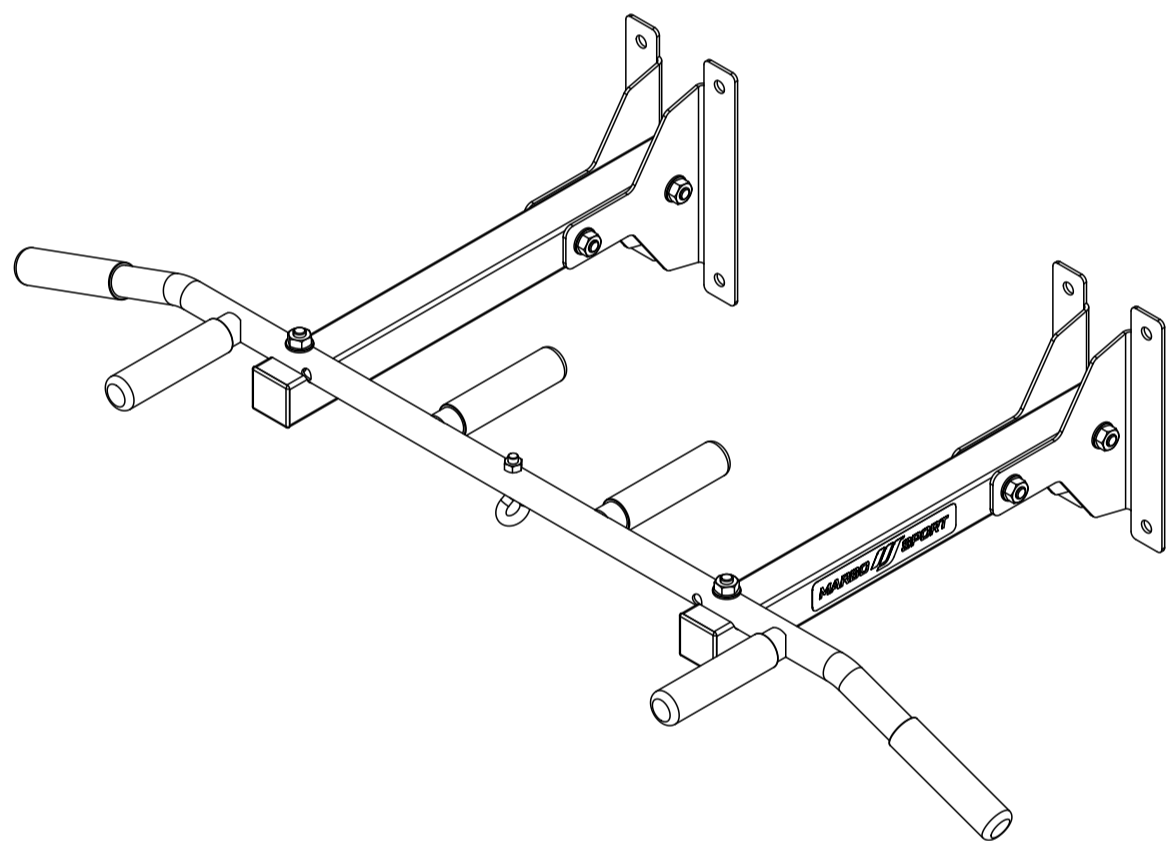

MARBO SPORT

DE KLIMMZUGSTANGE

EN UNIVERSAL BAR

CZ HRAZDA

RU УНИВЕРСАЛЬНЫЙ БАР

PL DRAŻEK UNIWERSALNY

FR BARRE DE TRACTION

**MAX
150 KG**

MH-D202

Nr. części (Part no.)	Ilość (Quantity)	Nazwa części	Opis (Details)	Part name
1	1	Drążek	MH-D202 2.0	Bar
2	4	Blacha	3x187x220	Plate
3	6	Guma	D25x114	Rubber
4	1	Hak	M8x60	Hook
5	2	Naklejka	27x158	Sticker
6	1	Nakrętka	M8	Nut
7	6	Nakrętka	M10	Nut
8	12	Podkładka	D10	Washer
9	2	Profil	40x40x1,5x446	Profile
10	4	Śruba	HEX M10x60	HEX Bolt
11	2	Śruba	HEX M10x70	HEX Bolt
12	2	Zaślepka	40x40	End cap

Montageanleitung

Assembly / Montageanleitung / Montážní návod / Schemat montażu / Инструкция по монтажу /
Instruction d'installation

Naklejka
(Sticker)
27x158
x2

Nakrętka
(Nut)
M10
x4

Podkładka
(Washer)
D10
x8

Śruba
(HEX Bolt)
HEX M10x60
x8

Zaślepka
(End cap)
40x40
x2

x2

Montageanleitung

Assembly / Montageanleitung / Montážní návod / Schemat montażu / Инструкция по монтажу /
Instruction d'installation

Montageanleitung