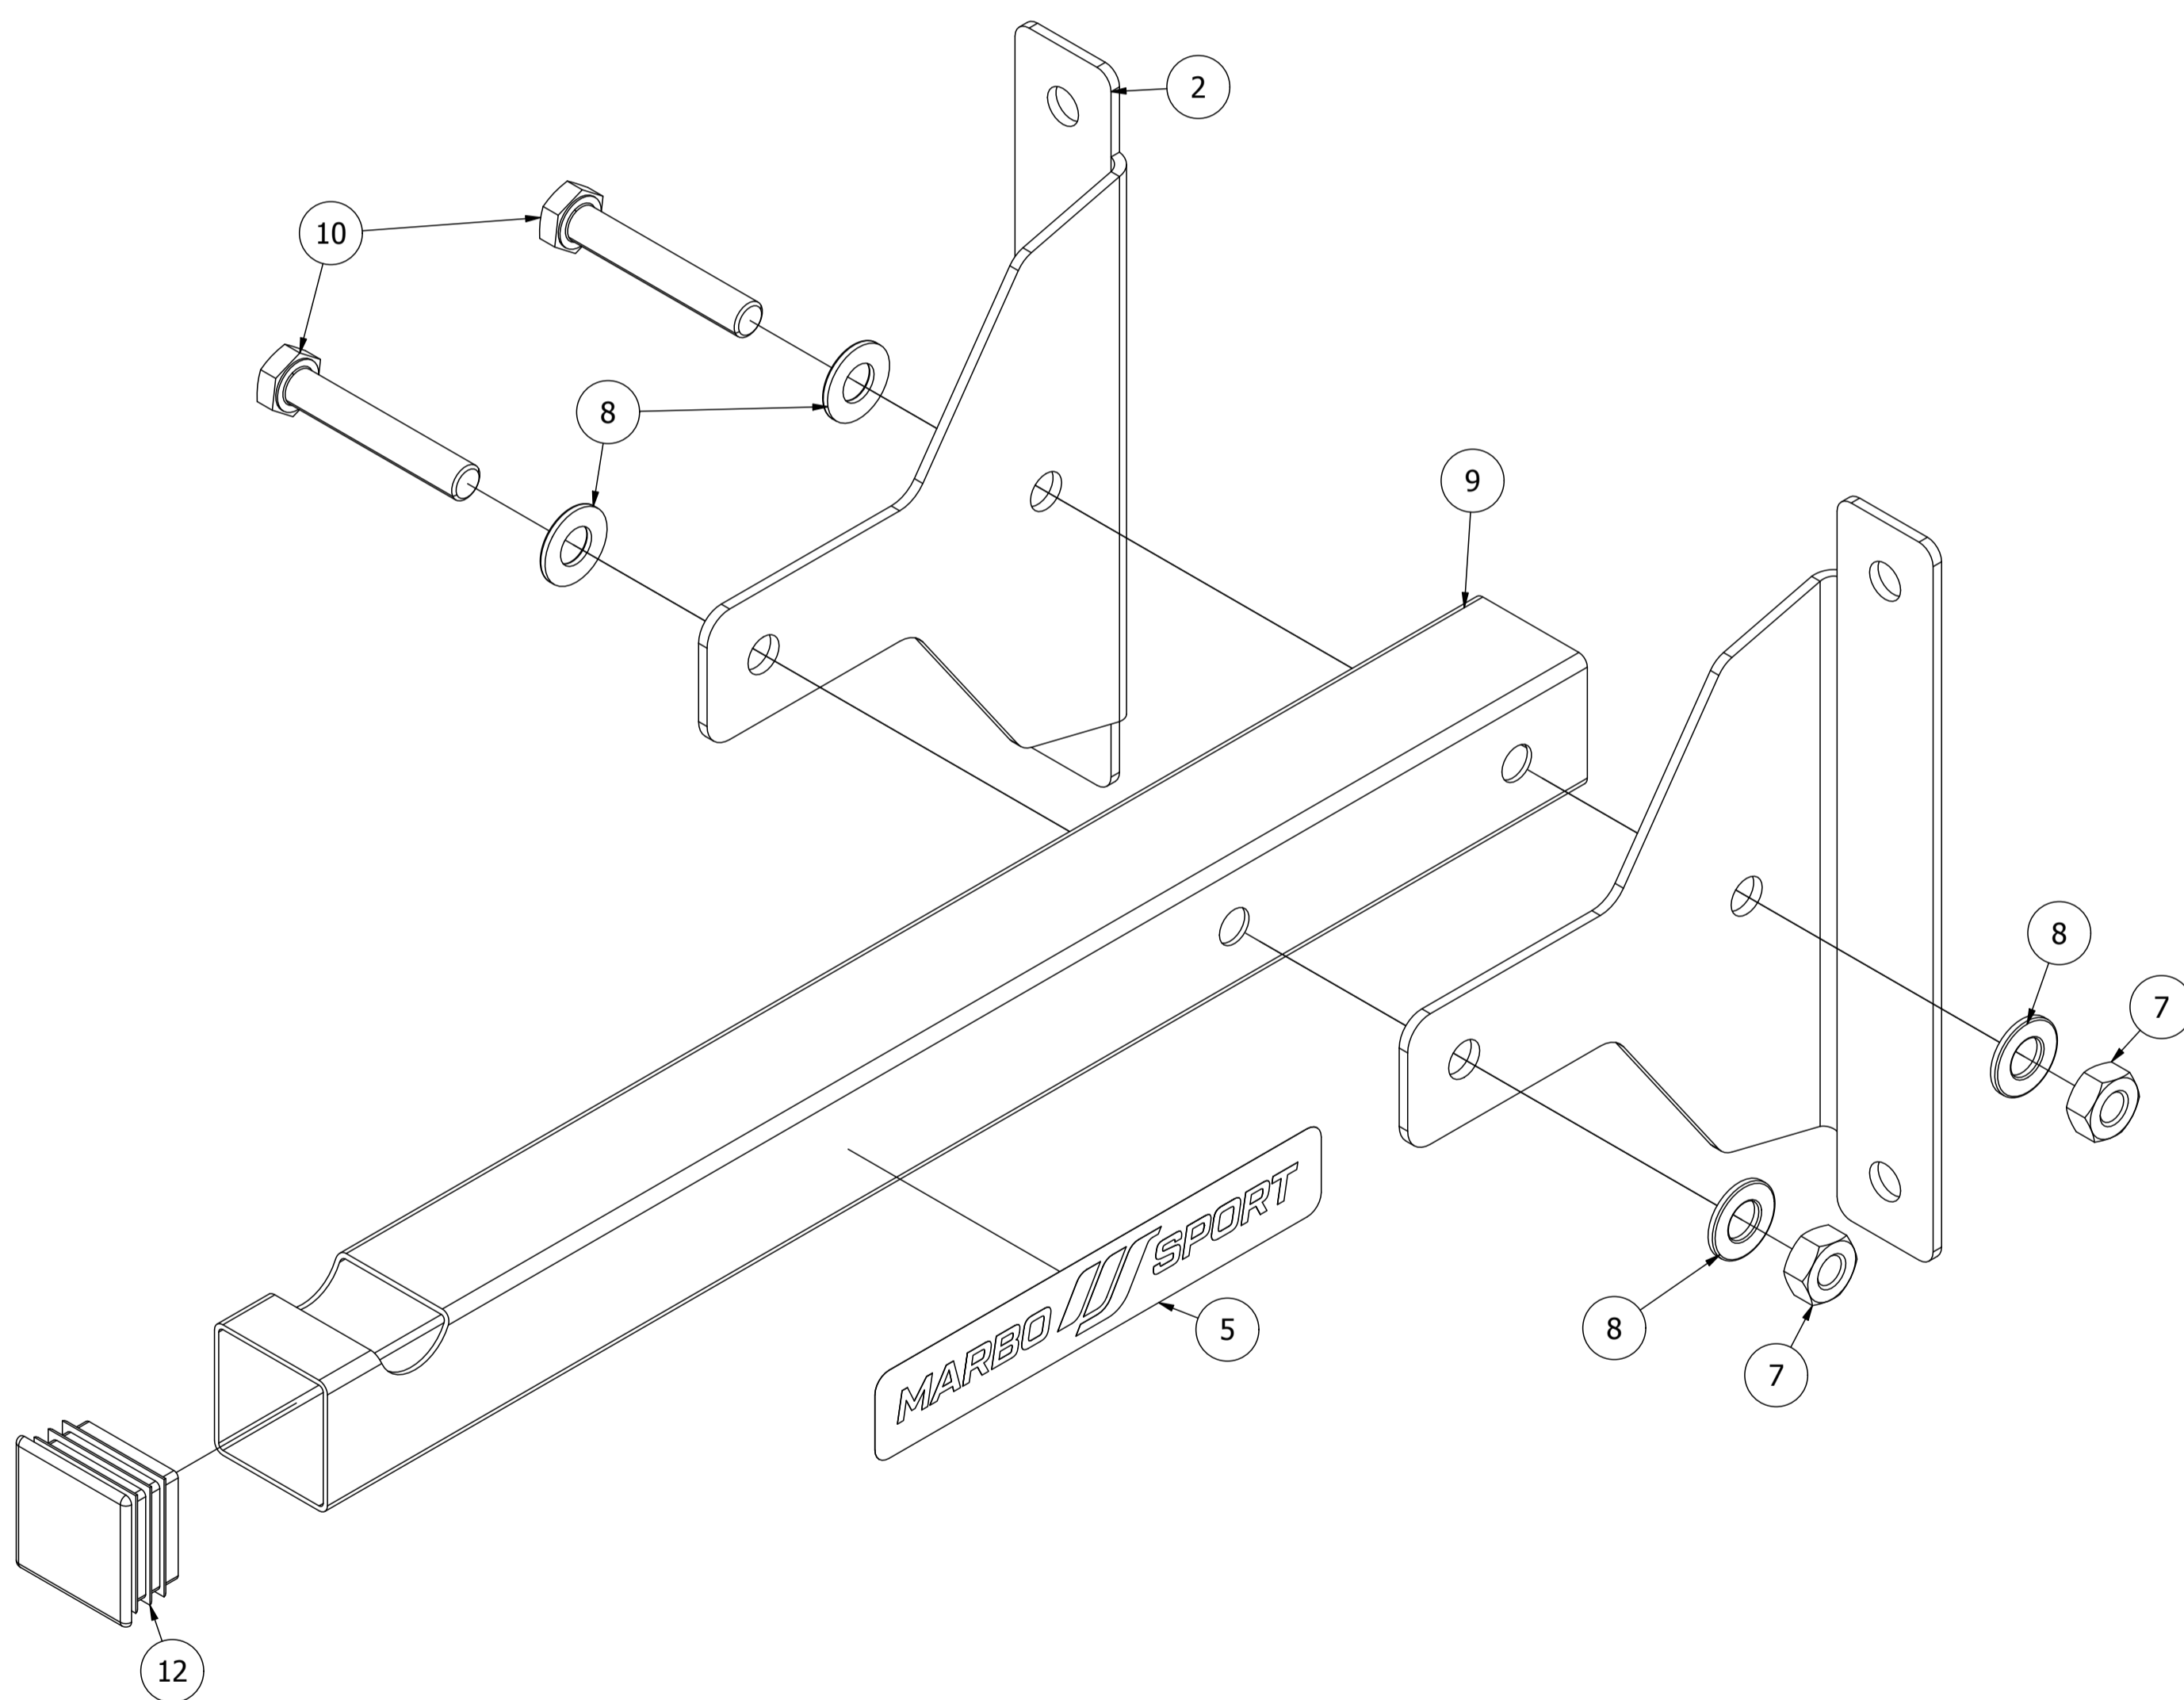

MH-D202

Nr. części (Part no.)	Ilość (Quantity)	Nazwa części	Opis (Details)	Part name
1	1	Drążek	MH-D202 2.0	Bar
2	4	Blacha	3x187x220	Plate
3	6	Guma	D25x114	Rubber
4	1	Hak	M8x60	Hook
5	2	Naklejka	27x158	Sticker
6	1	Nakrętka	M8	Nut
7	6	Nakrętka	M10	Nut
8	12	Podkładka	D10	Washer
9	2	Profil	40x40x1,5x446	Profile
10	4	Śruba	HEX M10x60	HEX Bolt
11	2	Śruba	HEX M10x70	HEX Bolt
12	2	Zaślepka	40x40	End cap

Montageanleitung

Assembly / Montageanleitung / Montážní návod / Schemat montażu / Инструкция по монтажу /
Instruction d'installation

Naklejka
(Sticker)
27x158
x2

Nakrętka
(Nut)
M10
x4

Podkładka
(Washer)
D10
x8

Śruba
(HEX Bolt)
HEX M10x60
x8

Zaślepka
(End cap)
40x40
x2

x2

Montageanleitung

Assembly / Montageanleitung / Montážní návod / Schemat montażu / Инструкция по монтажу /
Instruction d'installation

Montageanleitung