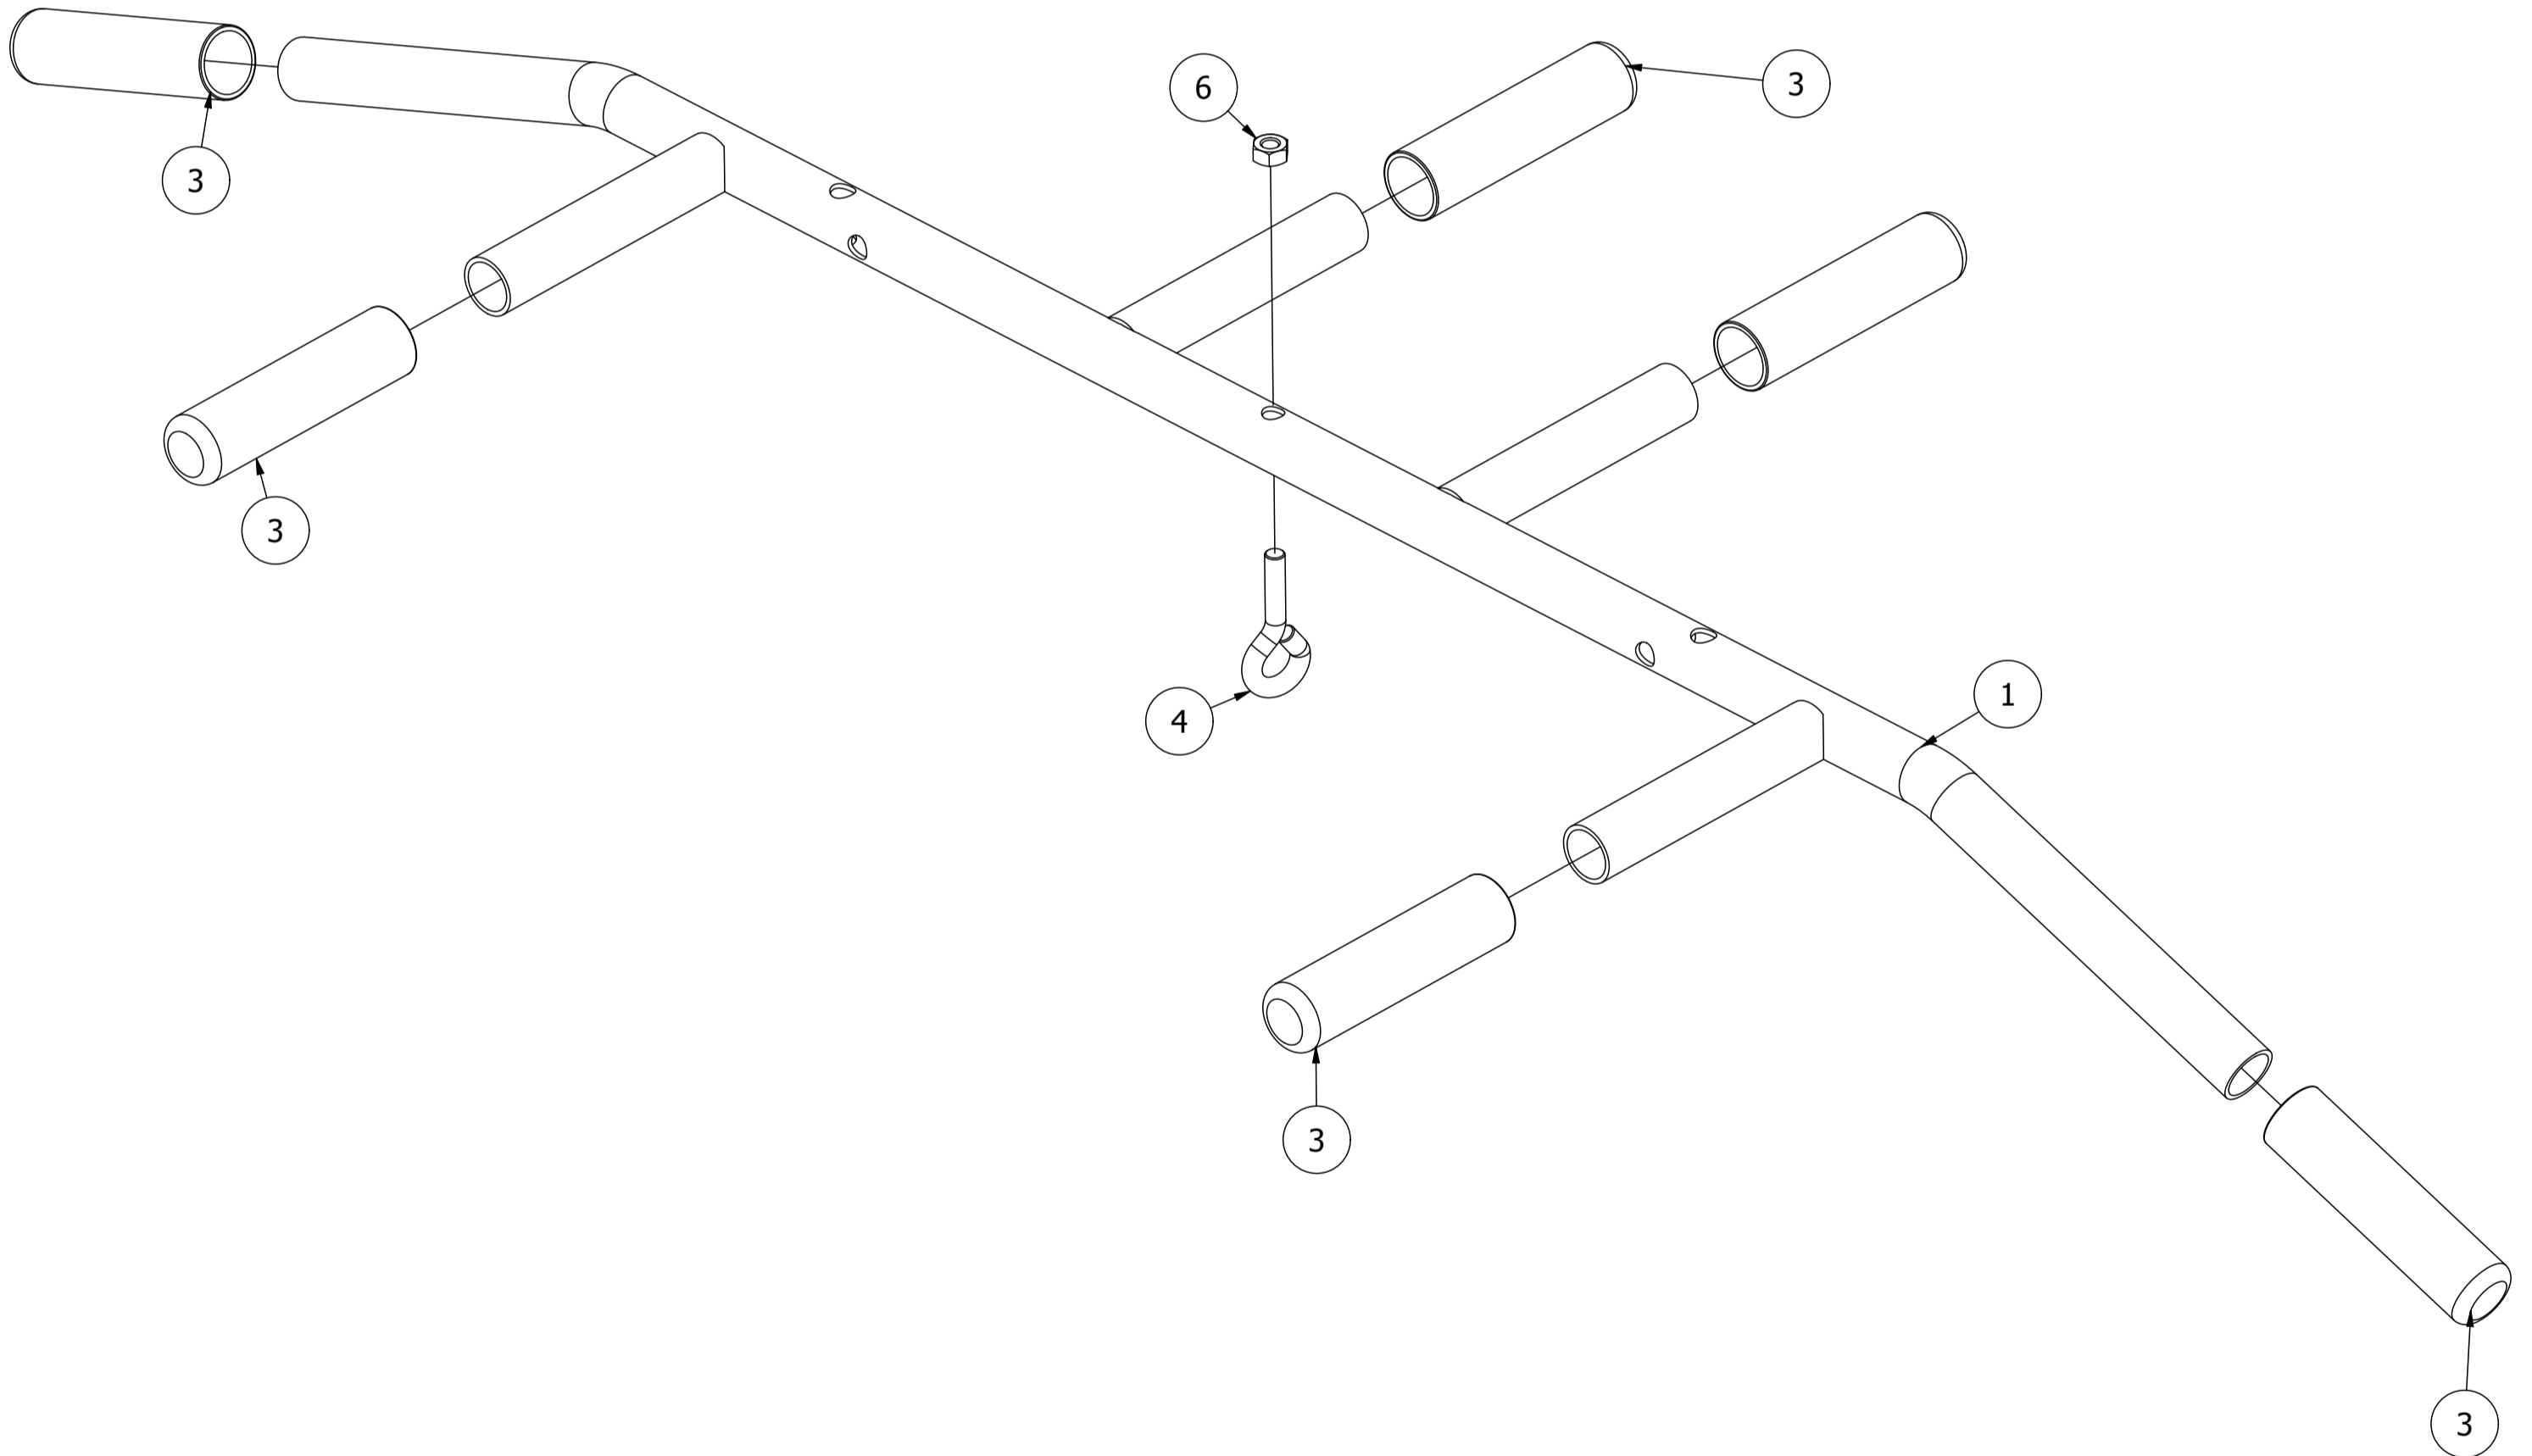

MH-D202

Nr. części (Part no.)	Ilość (Quantity)	Nazwa części	Opis (Details)	Part name
1	1	Drążek	MH-D202 2.0	Bar
2	4	Blacha	3x187x220	Plate
3	6	Guma	D25x114	Rubber
4	1	Hak	M8x60	Hook
5	2	Naklejka	27x158	Sticker
6	1	Nakrętka	M8	Nut
7	6	Nakrętka	M10	Nut
8	12	Podkładka	D10	Washer
9	2	Profil	40x40x1,5x446	Profile
10	4	Śruba	HEX M10x60	HEX Bolt
11	2	Śruba	HEX M10x70	HEX Bolt
12	2	Zaślepka	40x40	End cap

Montageanleitung

Assembly / Montageanleitung / Montážní návod / Schemat montażu / Инструкция по монтажу /
Instruction d'installation

Naklejka
(Sticker)
27x158
x2

Nakrętka
(Nut)
M10
x4

Podkładka
(Washer)
D10
x8

Śruba
(HEX Bolt)
HEX M10x60
x8

Zaślepka
(End cap)
40x40
x2

x2

Montageanleitung

Assembly / Montageanleitung / Montážní návod / Schemat montażu / Инструкция по монтажу /
Instruction d'installation

Montageanleitung